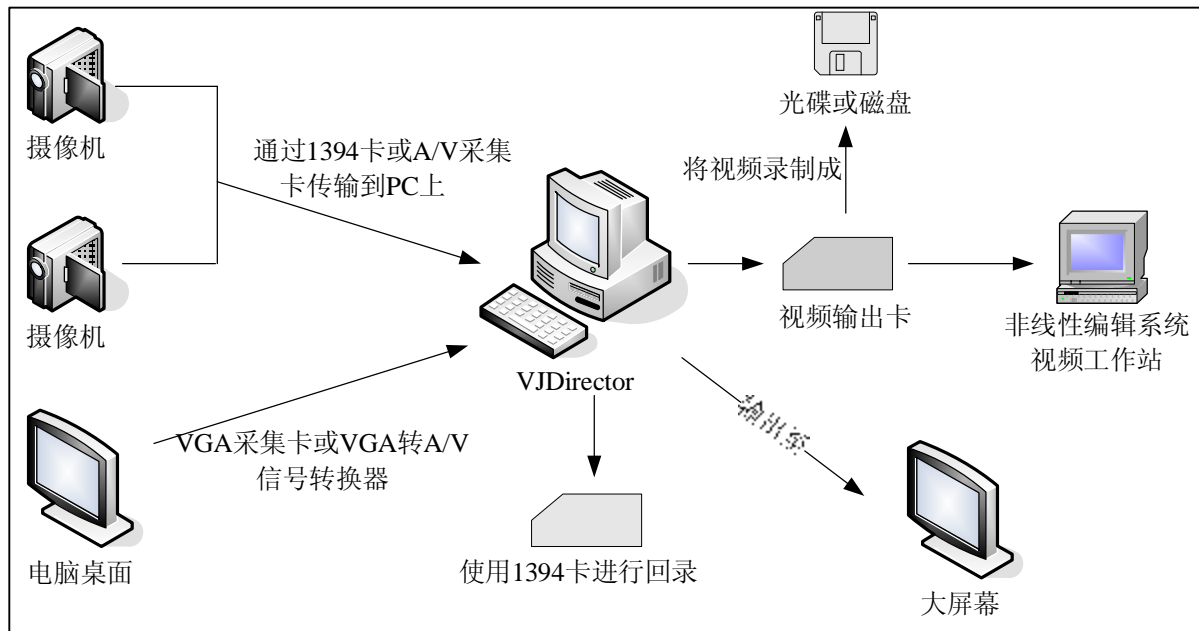

2.3 实现架构

纳加软件视频制作方案部署图

2.4 产品优势

2.4.1 VJDirector 系统功能特点:

1. 软件方式实现，可不断扩展，升级功能，避免硬件存在的损坏，损耗问题；
2. 投入成本低，部署简单；
3. 操作简单，易学易用；
4. 音质清晰，视频质量颇佳；
5. 支持 5 路视频信号输入，并有特技切换、字幕、高级飞慕、角标、抠像等功能；
6. 可推流到 windows media service 或结合纳加 P2P 直播系统实现网络现场直播；
7. 视频编辑、实时制作，能保存为 avi/wmv 文件格式，并大大缩短后期非编制作所需 时间以及繁琐的工作。